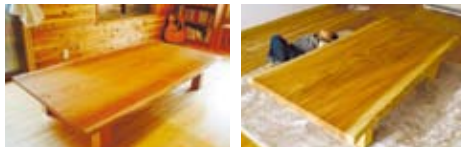

# 子孫代々受け継ぐことのできる逸品

天然木一枚板オーダー家具工房

上水内郡●信濃町 **信州・黒姫のとっこやさん** ☎026・255・3119

福島県M様邸／榿一枚板ダイニングテーブル

千葉県A様邸／榿一枚板座卓

長野市K様邸／杉一枚板ローテーブル

あなたと共に人生を歩んでいく  
一生モノのワンフル家具『tokkoya-kagu』

気の遠くなるほどの歳月を生き抜いた巨木からのみ取ることのできる天然木一枚板には、大自然の厳しさを知るからこそ生まれる『ぬくもり』が溢れている。そんな一枚板を使用した家具を扱う『tokkoya-kagu』には、全国各地からオーダーが寄せられる。福島県のM様からはこんな喜びの声が届いた。  
「本日、食卓が無事に届きました。お手配ありがとうございました。思い描いていた通り、

食卓は端正な仕上がりで、喜んでおります。一見、盤面を歪むかに見える柫にちなみ、この食卓を、『さざ波』と命名し、上の娘に残すつもりです。震災にも直面し大いに戸惑い、元気のない生活に陥っていましたが、本日からは、この新しい食卓で、茶でも飲み、元気を付けて、新たな生活に入ることになります。  
「お客様とは、長いおつきあいになるんです」と店主の多羅尾さん。笑顔が生まれる家具とは、子どもや孫へと受け継ぐことのできる逸品なのだろう。