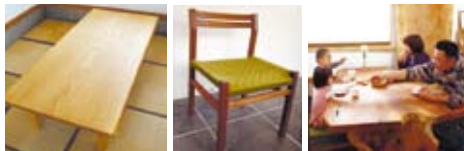

無垢オリジナルチェア

榿ダイニングテーブル

News

「tokkoya-kagu」展示中!

たも一枚板座卓